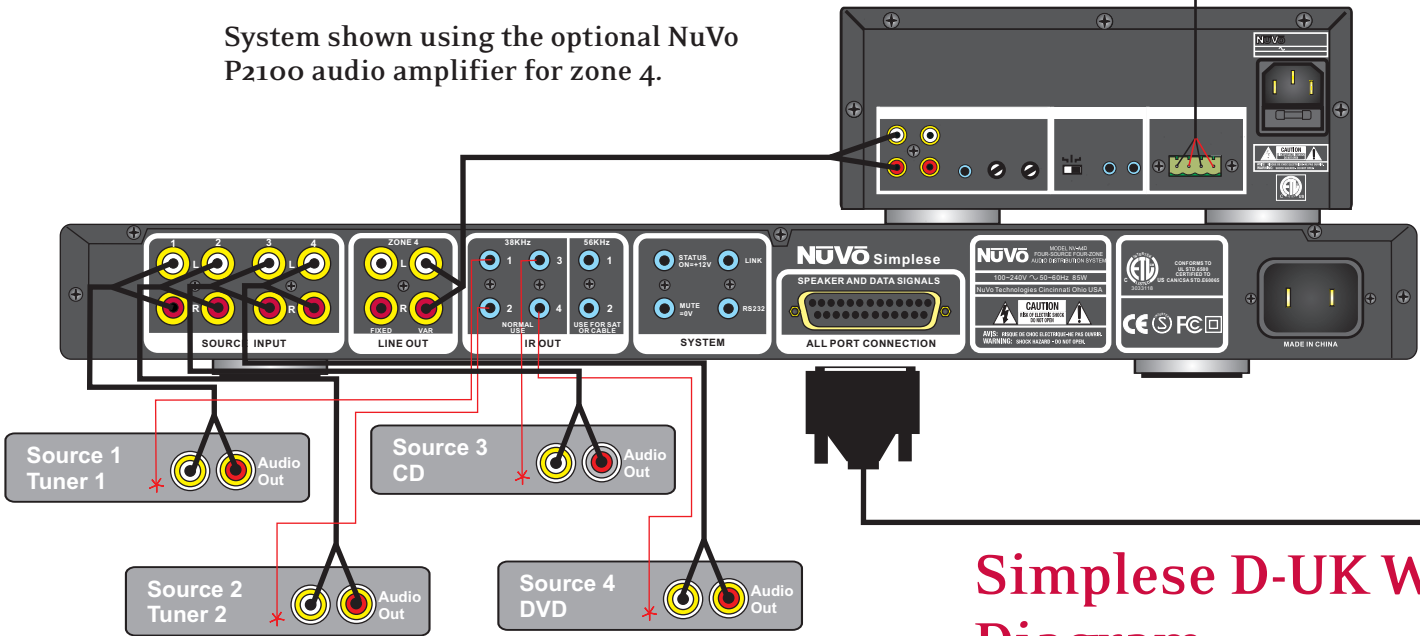

System shown using the optional NuVo P2100 audio amplifier for zone 4.

Simplese D-UK Wiring Diagram